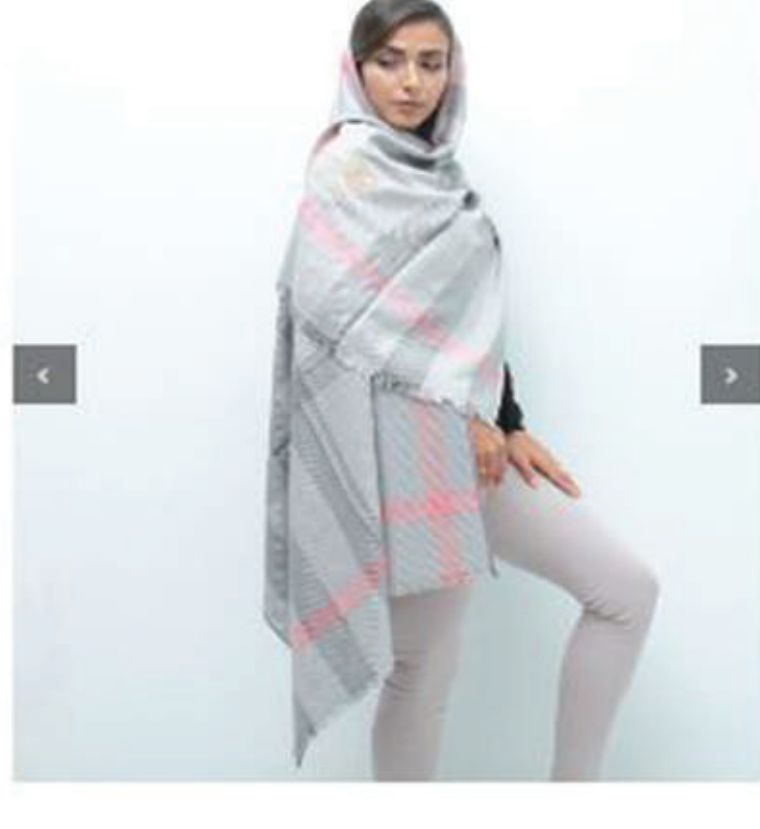

راهنمای عضویت و فرید از

وب سایت فرید باکس

KHARIDBOX

شال بربری sh1414

تومان 109,000

- 7 هفت روز ضمانت برگشت
- ارسال سریع
- تضمین اصالت کالا پرداخت فرم امن

افزودن به سبد خرید

1 اضافه کردن محصول به سبد خرید

KHARIDBOX

صفحه اصلی / شال و روسری / کیف زنانه و کوله پشتی / شال و کلاه / بهاره و تابستانه / بلوز / کلاه کپ / پاییزه زمستانه / تخفیف باکس

2 مشاهده سبد خرید

شال بربری sh1414

تومان 109,000

صفحه اصلی / شال و روسری / کیف زنانه و کوله پشتی / شال و کلاه / بهاره و تابستانه / بلوز / کلاه کپ / پاییزه زمستانه / تخفیف باکس